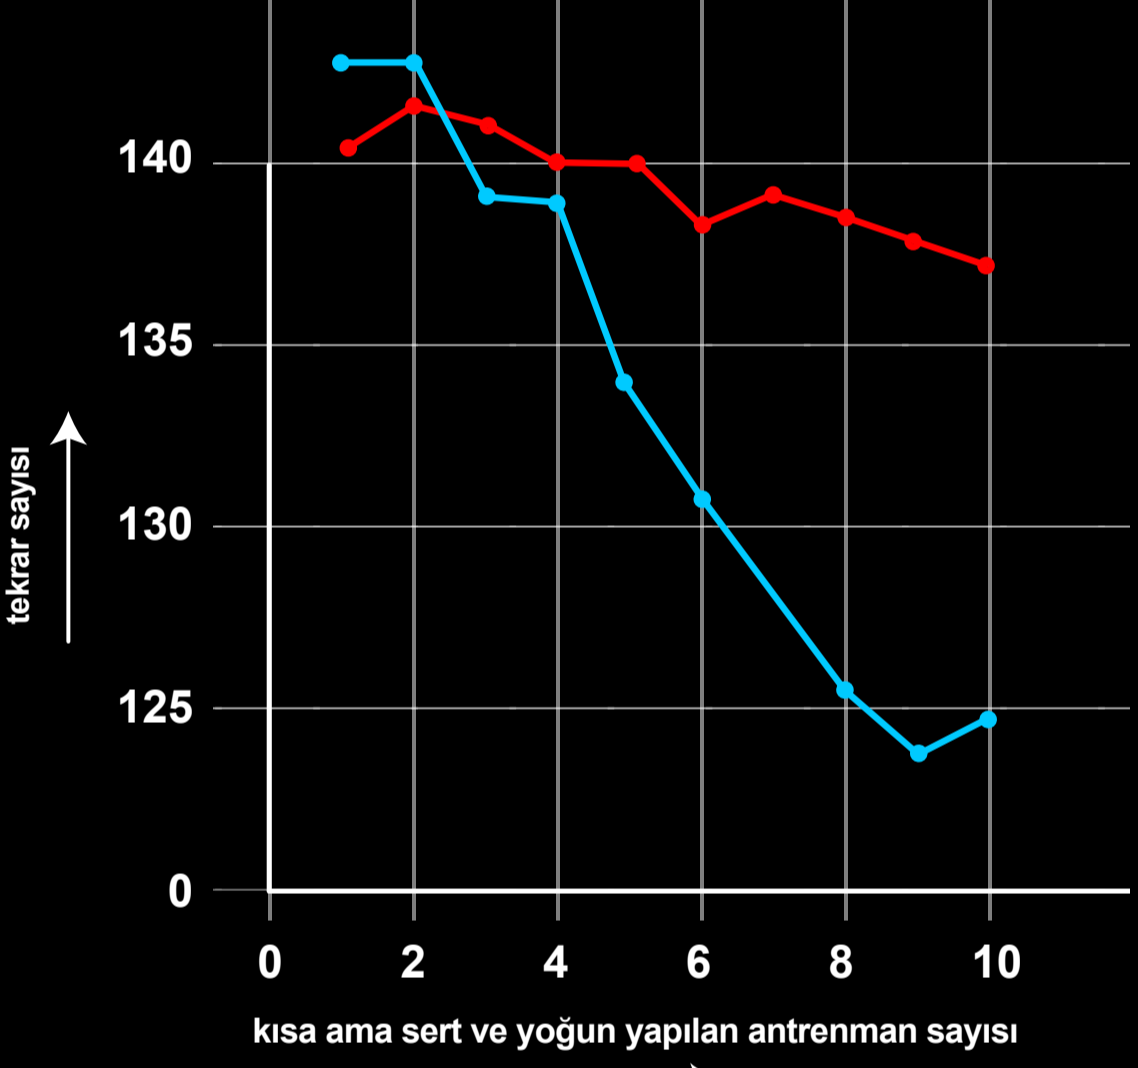

Creatine fosfat, creatine ve fosfordan oluşur, parçalandığında ATP tekrar kullanıma hazır hale gelir. Bu stoğun büyüklüğü, antrenmana ve kasın cinsine aynı zamanda creatine alımına bağlıdır. Creatine fosfat kas sistemini oluşturan kas hücresi elementlerinden biridir. Sistem içinde sürekli olarak parçalanır ve Creatine'leri oluşturur. Bir kas hücresi elementi olan creatine fosfat, hücre içi suyuna çok kolay bağlanır dolayısıyla hücre içine zorlanmadan geçerek beraberinde getirdiği mikro besleyici maddeleri hücre içi suyuna bağlar ve kas hücrelerinin beslenme ve büyüme kapasitelerini artırır. WEIDER Araştırma ve Geliştirme (AR + GE) Grubu'nun creatine üzerine yaptığı bilimsel araştırmalar, mikronize tane boyunda, %100 emilim sağlayabilen WEIDER Pure Creatine'nin ek olarak alınmasının, kas sistemindeki creatine seviyesini yükselttiğini, sert - yoğun ve şiddetli antrenmanlarda süper güç üreterek performansı %30 artırdığını kanıtlamıştır. Yanda verilen grafik WEIDER Pure Creatine'nin antrenmanlardaki tekrar sayısında ne kadar etkili olduğunu açıkça göstermektedir.

WEIDER Pure Creatine'li

WEIDER Pure Creatine'siz